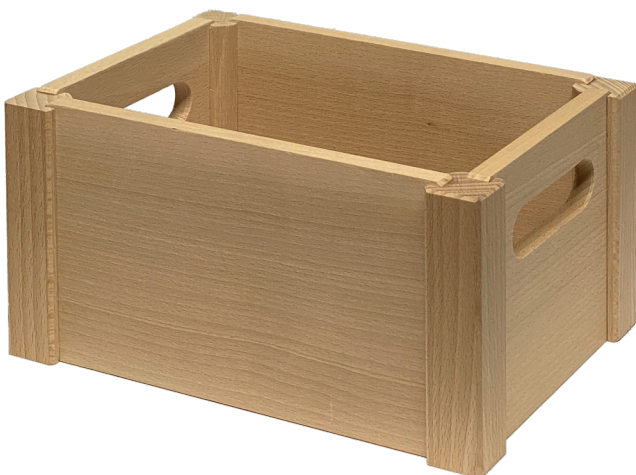

"Gondola"

Dimensioni Prodotto: 128x70x55 mm

Product Dimensions: 128x70x55 mm

ART. 2767

"Barca"

Dimensioni Prodotto: 135x73x50 mm

Product Dimensions: 135x73x50 mm

ART. 2752

"Vulcano"

Dimensioni Prodotto: 124x73x50 mm

Product Dimensions: 124x73x50 mm

Porta Condimenti

in legno naturale

Condiment Holder

in natural wood

ART. 2786

"Cassetta"

Dimensioni Prodotto: Int. 135x135x120 mm

Product Dimensions: Int. 135x135x120 mm

Formati a Richiesta! | Size on Request!

Porta Menù
in legno naturale

Menù Holder
in natural wood

ART. 2742

"Specchio"