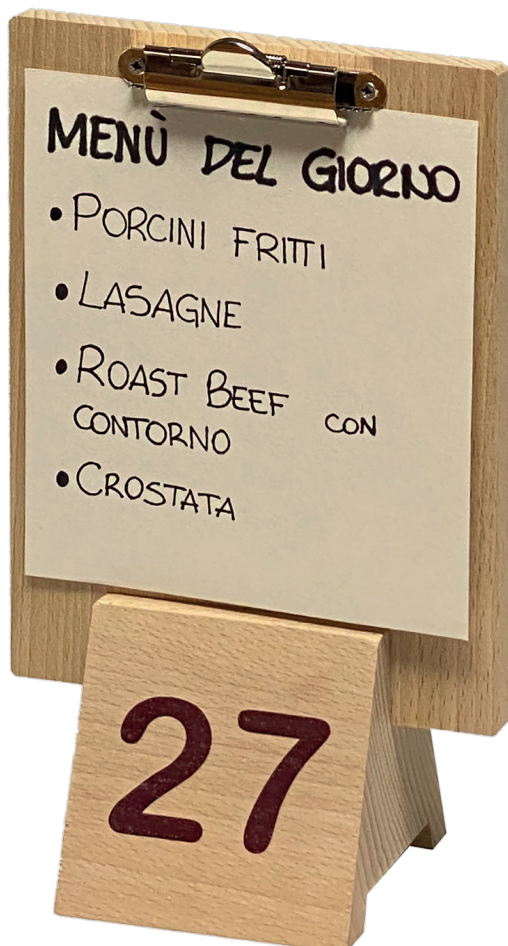

"Vulcano"

Dimensioni Prodotto: 124x73x50 mm

Product Dimensions: 124x73x50 mm

Porta Condimenti

in legno naturale

Condiment Holder

in natural wood

ART. 2786

"Cassetta"

Dimensioni Prodotto: Int. 135x135x120 mm

Product Dimensions: Int. 135x135x120 mm

Formati a Richiesta! | Size on Request!

Porta Menù
in legno naturale

Menù Holder
in natural wood

ART. 2742

"Specchio"

Dimensioni Prodotto: 130x230x73 mm
Product Dimensions: 130x230x73 mm

ART. 2742a

"Specchio A"

Dimensioni Prodotto: 130x230x73 mm
Product Dimensions: 130x230x73 mm

Porta Menù
in legno naturale

Menù Holder
in natural wood